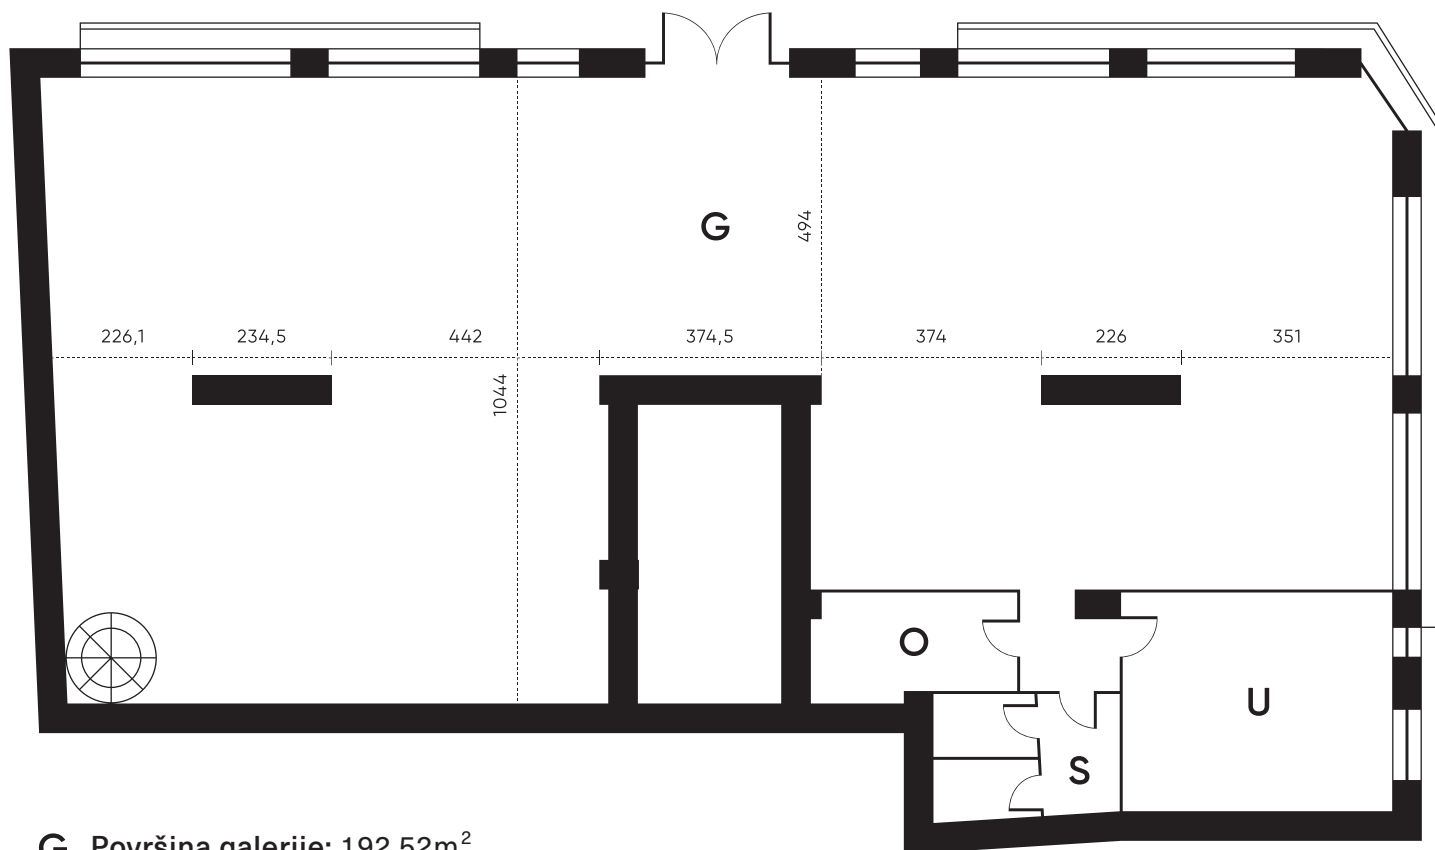

TLOCRT GRADSKE GALERIJE BIHAĆ

G Površina galerije: 192,52m²

U Ured: 16,89m²

O Ostava: 5,67m²

S Sanitarije: 4,63m²